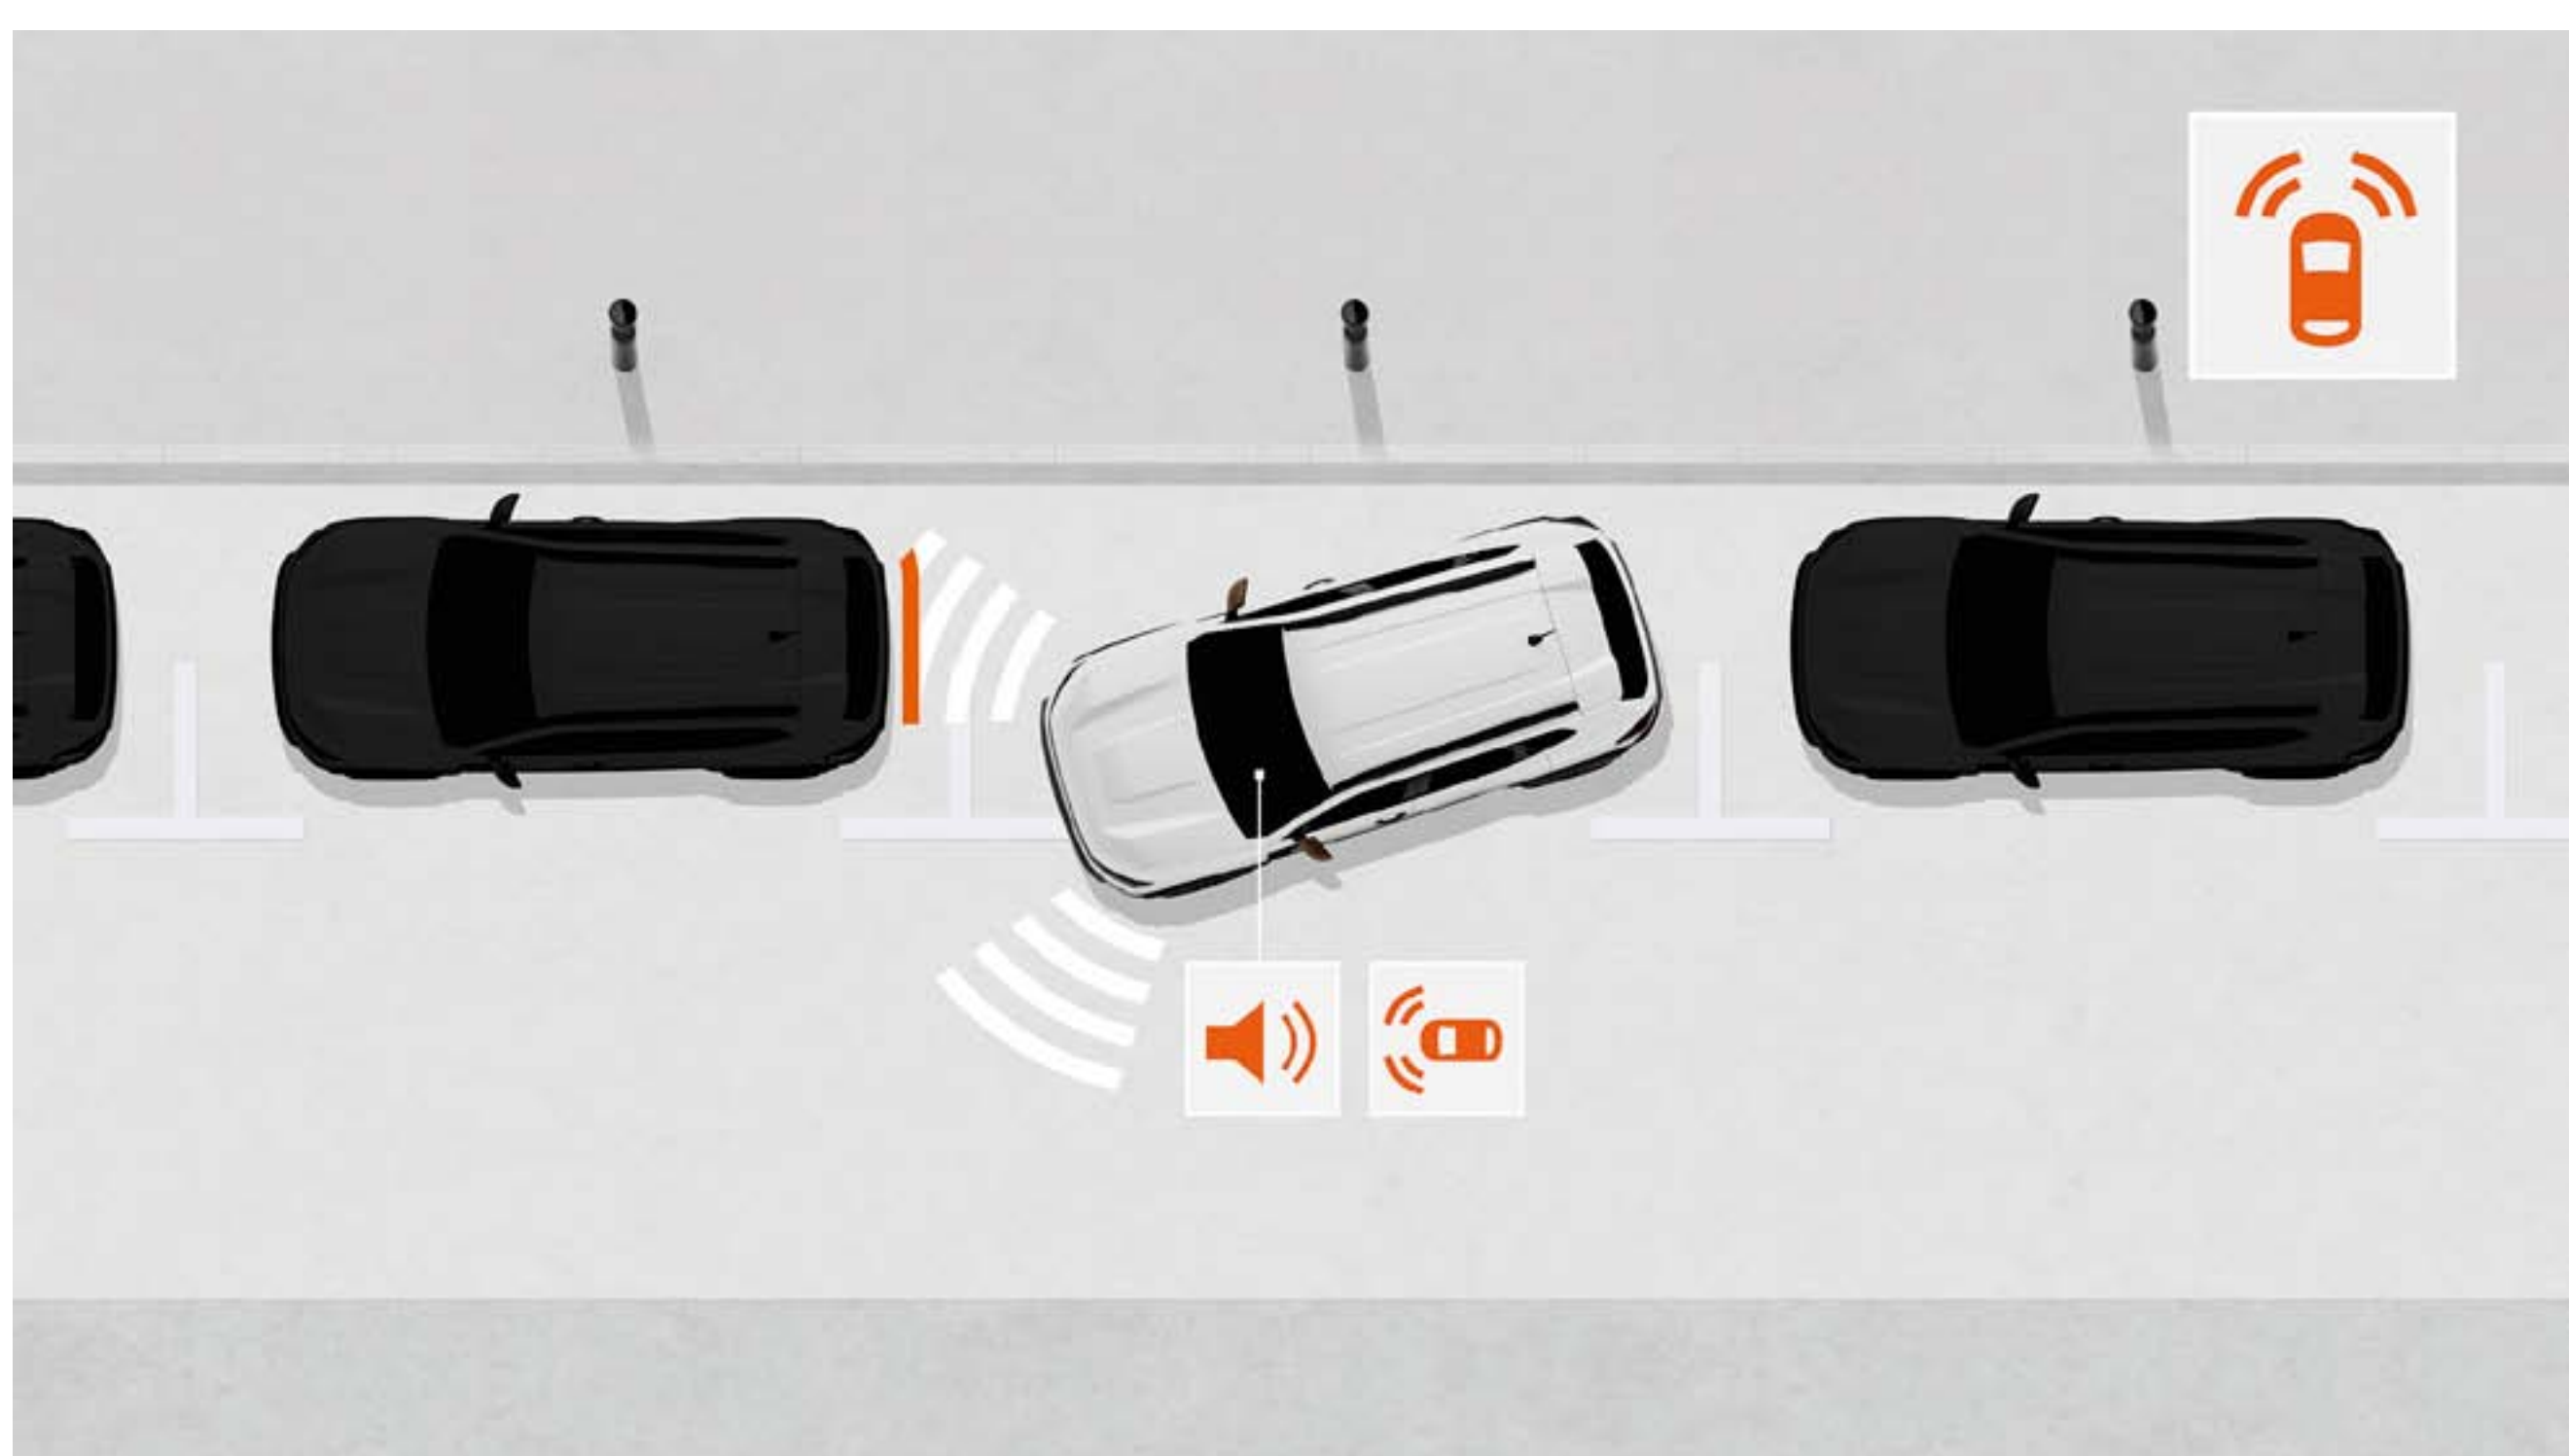

ATTELAGE FIXE COL-DE-CYGNE

Indispensable pour tracter ou porter en toute sécurité vos porte-vélos, remorque, bateau, caravane, matériel professionnel.

ATTELAGE DÉMONTABLE SANS OUTIL

Tractez ou portez en toute sécurité vos porte-vélos, remorque, bateau ou canoë avec cet attelage développé par Dacia. Grâce à sa rotule démontable facilement et sans outil, l'esthétisme de votre véhicule est préservé.

AIDES À LA CONDUITE ET SÉCURITÉ

AIDES À LA CONDUITE ET SÉCURITÉ

CAMÉRA EMBARQUÉE DASHCAM

Essentiel pour votre sécurité et votre sérénité sur la route, ce système d'enregistrement embarqué, automatique et autonome conserve l'historique de vos trajets dans le temps et dans l'espace. Intégré dans le rétroviseur intérieur, il est témoin des incidents de la route et permet d'objectiver toute situation.