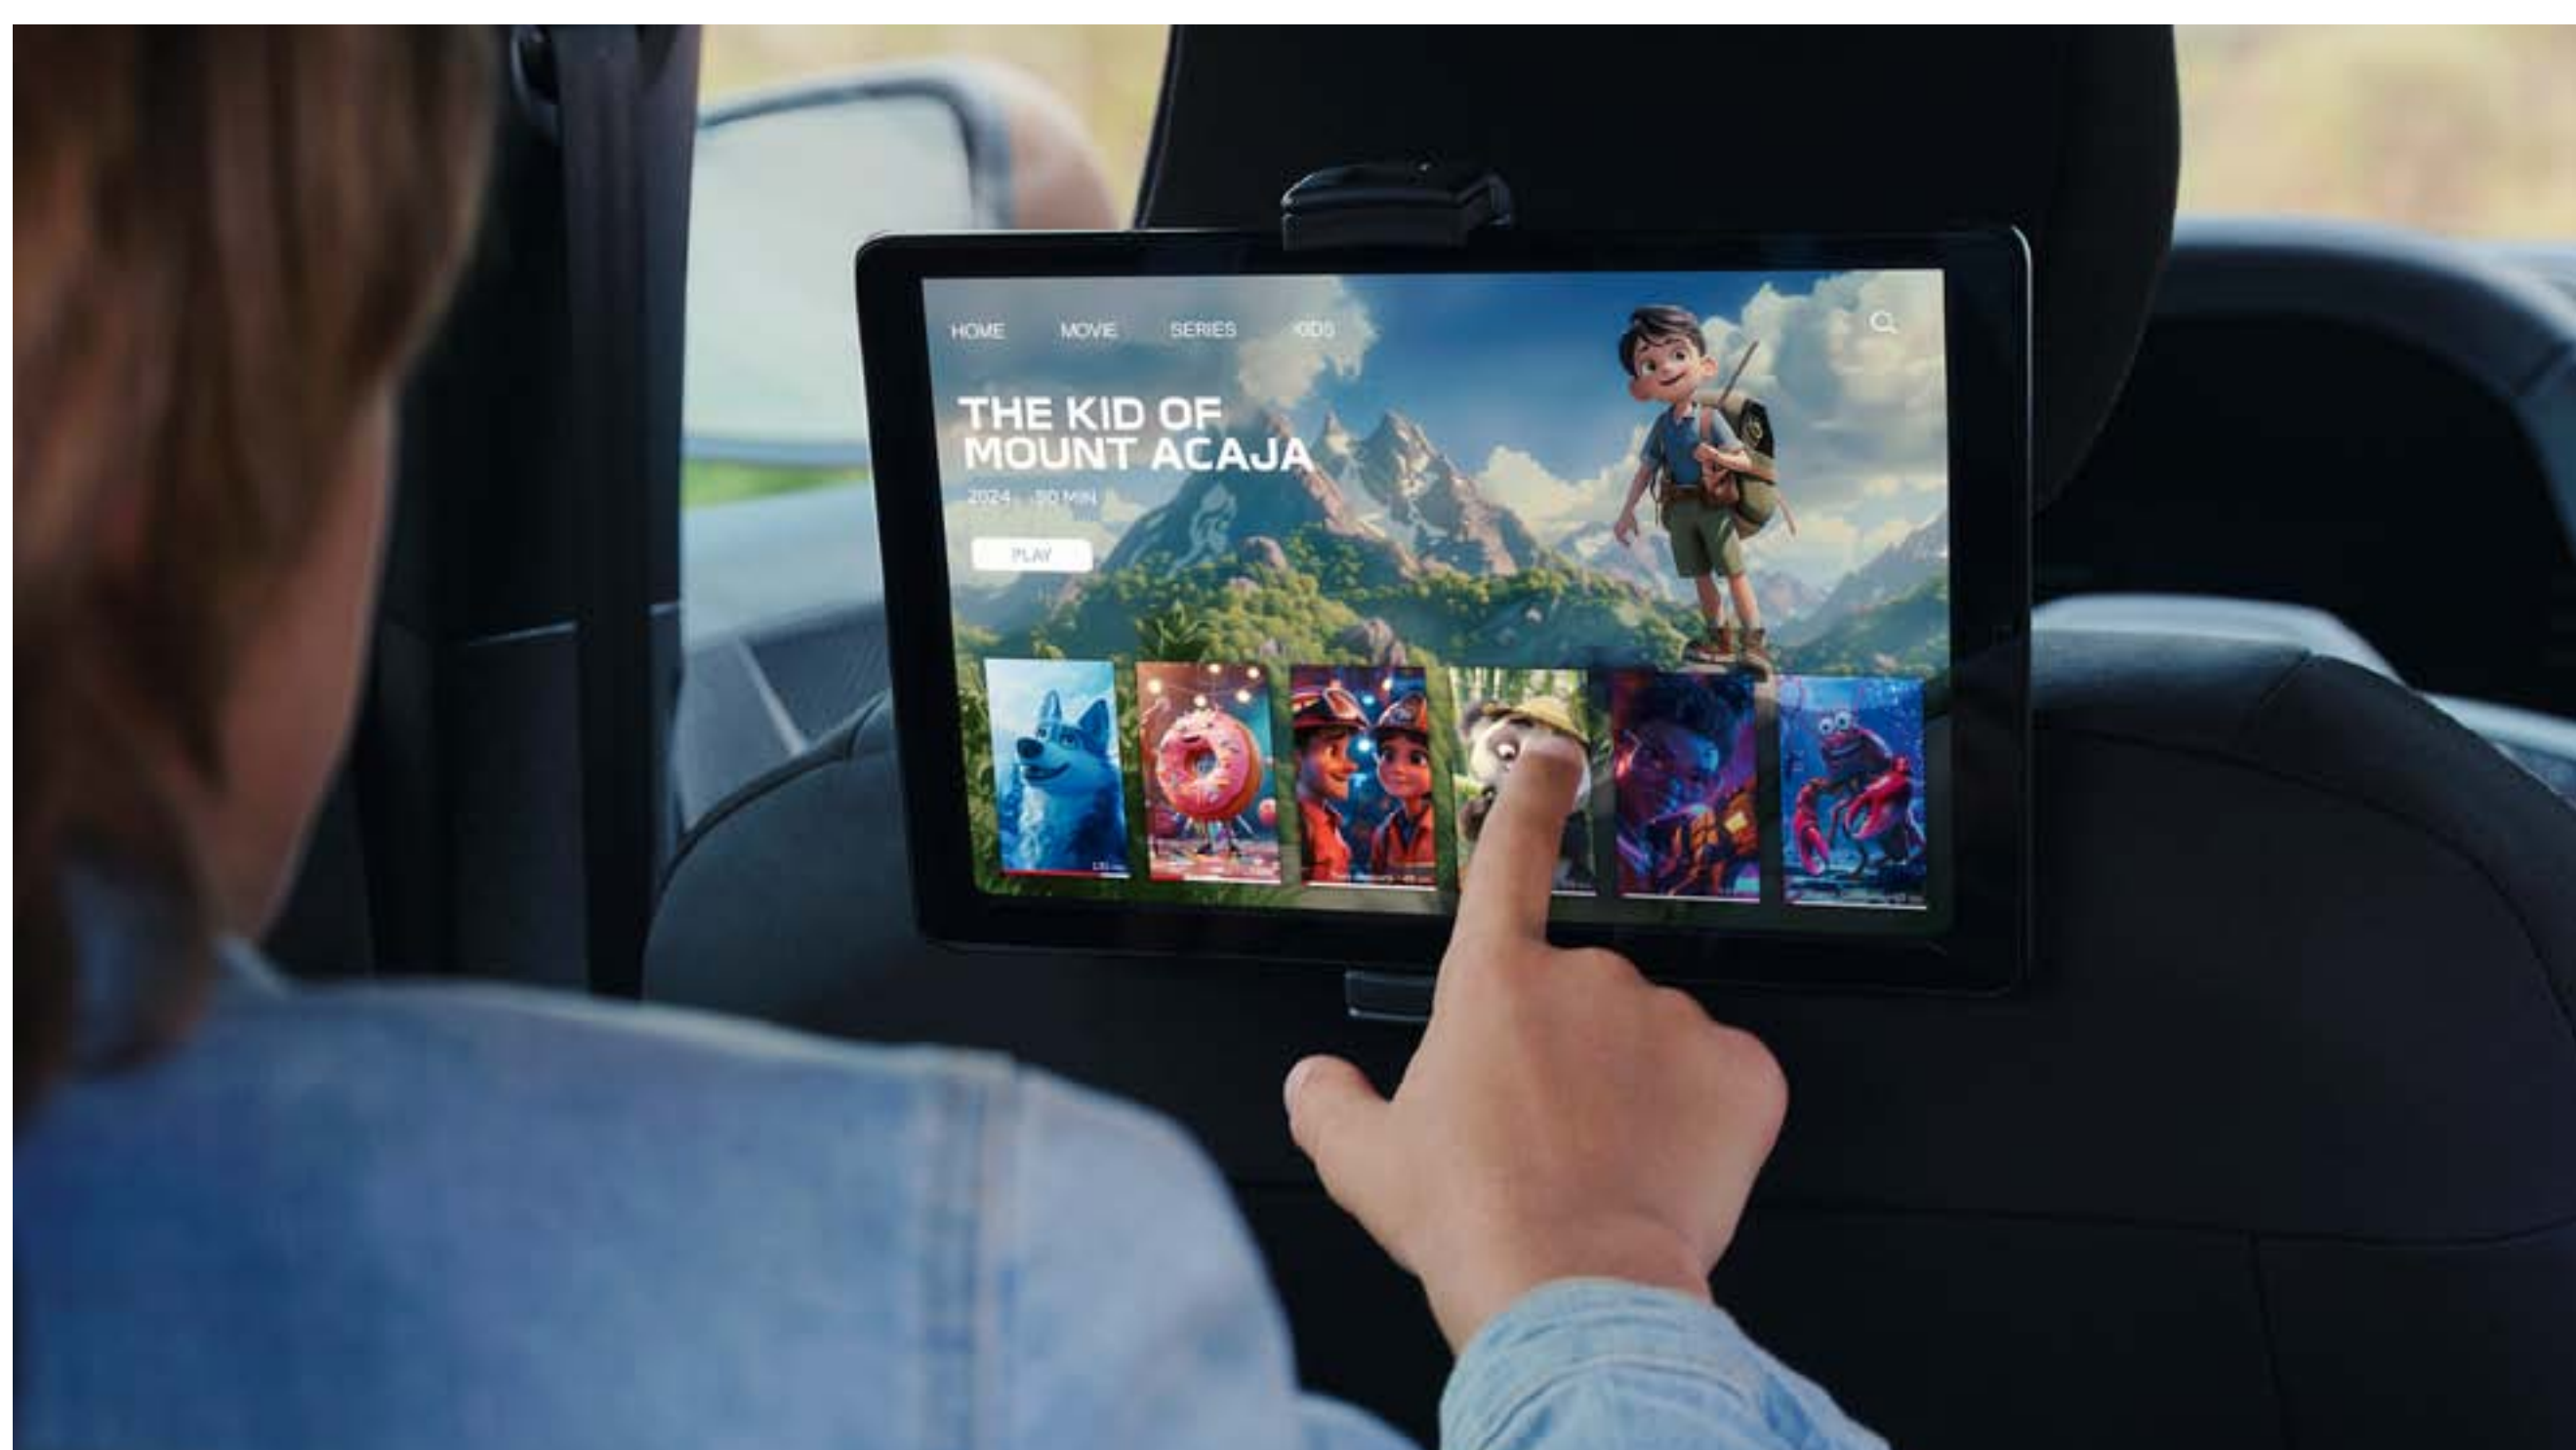

YOUCLIP SUPPORT POUR TABLETTE MULTIMÉDIA

[CONFIGUREZ VOTRE DACIA](#)

[VOIR LES ACCESSOIRES](#)