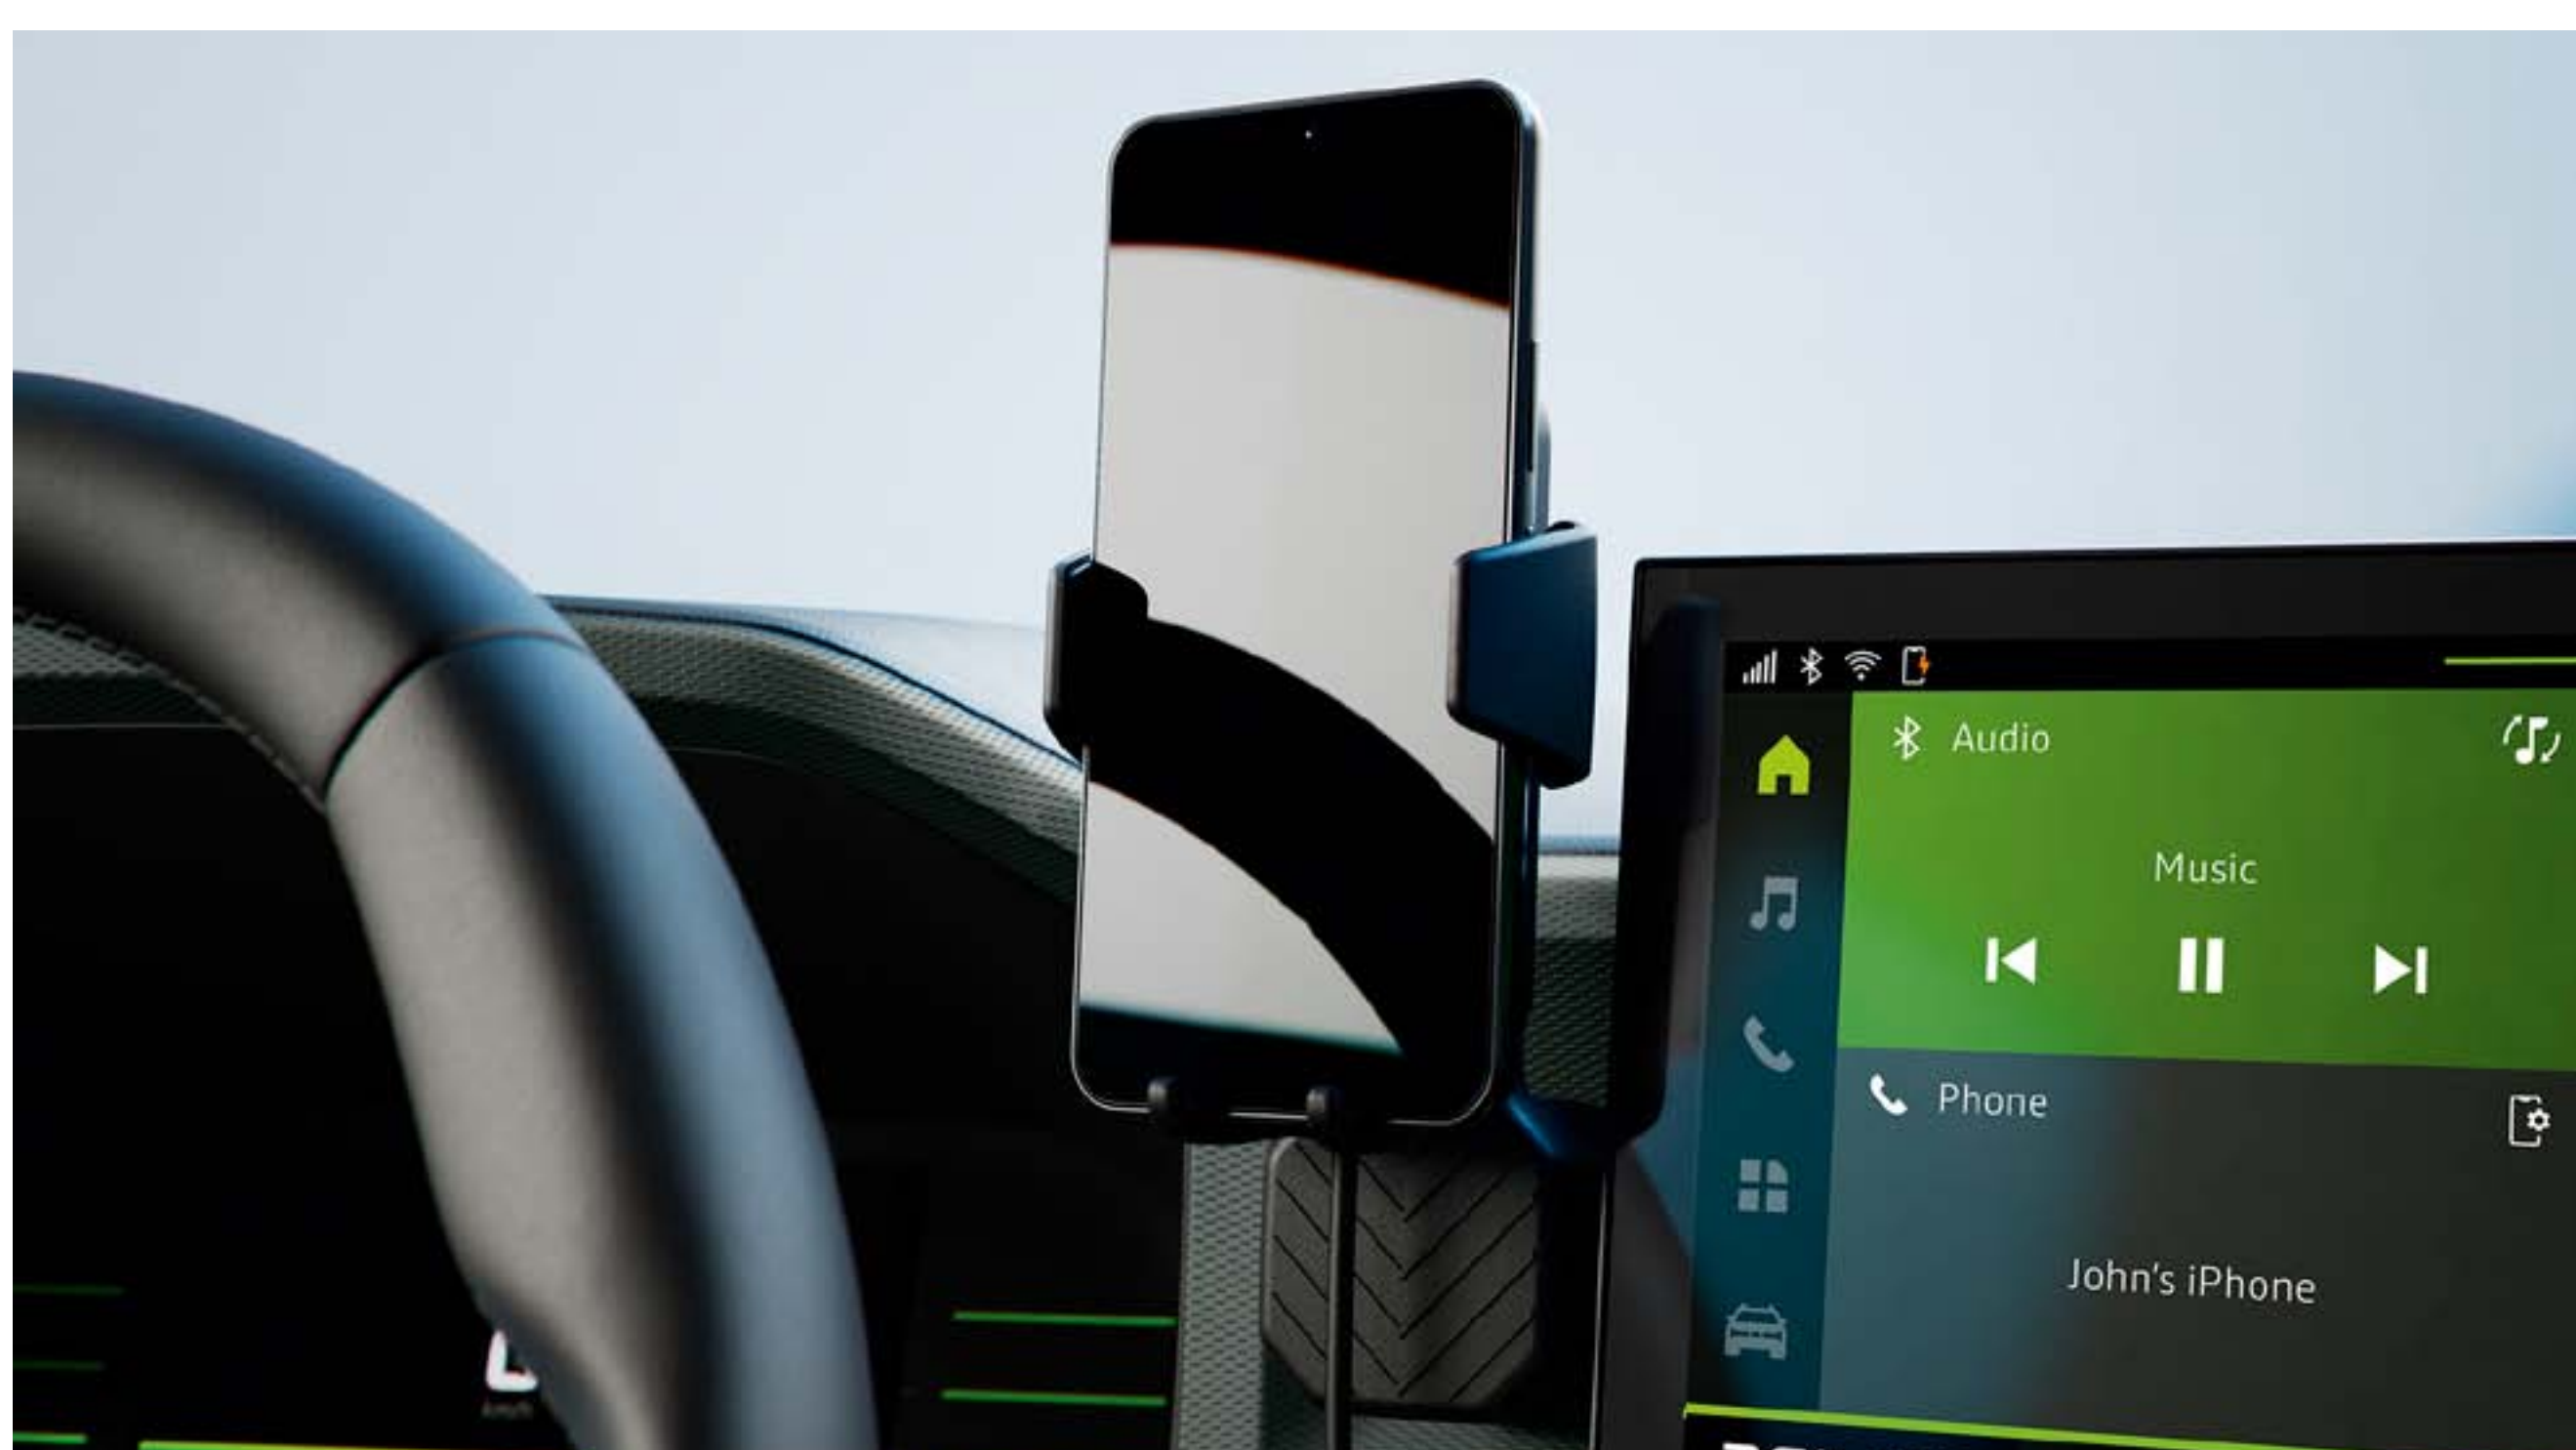

ANTENNE REQUIN

Apportez une touche d'élégance avec cette antenne requin parfaitement intégrée à la ligne de votre véhicule.

CABOCHON DACIA LINK CUIVRÉ ET NOIR BRILLANT

Dissimulez avec style le centre de vos jantes avec les nouveaux cabochons Dacia Link blanc et noir brillant, cuivre et noir brillant ou noir et acier brossé.

GAMME YOUCLIP

YOUCLIP 3 EN 1

Nouveaux accessoires malins : YouClip. Un système simple et astucieux qui permet de fixer de nombreux accessoires dédiés à des endroits clés dans l'habitacle, de façon pratique et solide. L'astucieux dispositif « 3 en 1 » combine un porte-gobelet, un crochet pour sac et une lampe nomade.