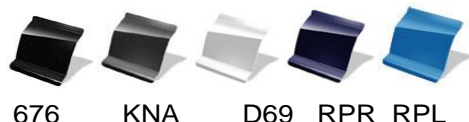

* standardvarustus: - ei ole valikus

RPL- võimalik ainult Stepway verioonil

Tavavärvid:

369

D42

Metallikvärvid:

676

KNA