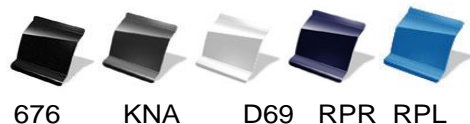

LISAVARUSTUS

VÄLIMUS

	kood	Access	Open	Laureate	Stepway
metallikvärv	-	-	470	470	470
16" valueljed	ALU16	-	-	320	320

MUGAVUS

tagauste elektrilised aknatõstukid	SZBTEL	-	-	90	90
tagurduskaamera koos parkimisanduritega	RDAR01	-	-	-	190
parkimisandurid taga	RDPRAR	-	160	160	*
mehaaniline kliimaseade	PK87CA	-	500	*	*
esiiistmete soojendus	SGACHA	-	-	90	90
nahkkattega rool ja käigukangi nupp	VLCUIR	-	-	90	*
nahksisu	CUIR01	-	-	-	-
Mugavuspakett: reguleeritava kõrgusega juhiiste, roolisammas, käetugi	PKCFTM	-	180	*	*

AUDIO

MEDIA NAV Evolution : 7" ekraaniga multimeediasüsteem, navigatsiooniseade, raadio, Bluetooth, USB, roolilt juhitud	PK8728	-	250	250	*
Lääne-Euroopa kaardid navigatsiooniseadmele	MAPSTD	-	-	0	*
Ida-Euroopa kaardid navigatsiooniseadmele	MAPEST	-	-	90	90

MUU

pagasikate	CCHBAM	-	50	50	*
varuratas v.a. LPG variant	RSNORM	90	90	90	90
ARK pakett: riigilõiv, registreerimistasu, numbrimärk	0	250	250	250	250
Ohutuspakett: tõkisingad, ohukolmnurk, tulekustuti ja autoapteek	ARK	63	63	63	63

* standardvarustus: - ei ole valikus

RPL- võimalik ainult Stepway verioonil

Tavavärvid:

369

D42

Metallikvärvid:

676

KNA

D69

RPR

RPL