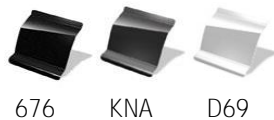

MUU

laealune riiul salongis	POLKA	70	*
vasakpoolne lükanduks	PLGCT	-	320
avatava aknaga vasakpoolne lükanduks (vajalik PKTOL2)	DLPSZO	-	280
kaubaruumi põrandakate	TACHCA	-	70
pagasikinnitusasas (vajalik TACHCA)	PRSTYL	-	70
suitsetaja pakett: sigaretisüütaja ja tuhatoos	AKPAL	20	20
ARK pakett: riigilõiv, registreerimistasu, numbrimärk	ARK	250	250
Ohutuspakett: tõkisingad, ohukolmnurk, tulekustuti ja autoopteek	0	63	63

* standardvarustus; - ei ole valikus

Tavavärvid:

369 D42

Metallikvärvid:

676 KNA D69